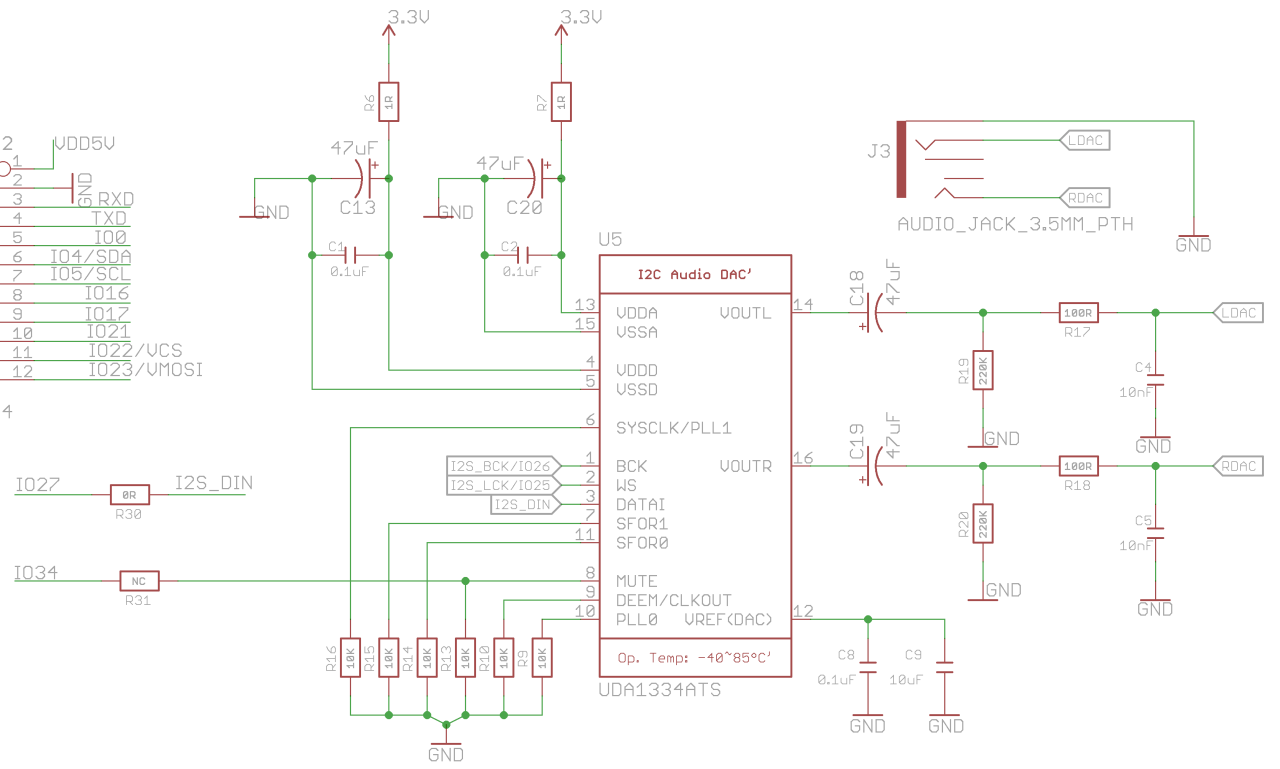

ESP32: IO35~IO39 Input Only

HEADER-12P-2.54

MakePython Audio V2.0
Charlin