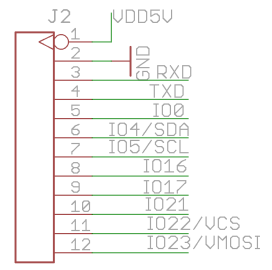

ESP32: IO35~IO39 Input Only

HEADER-12P-2.54

MakePython Audio V2.0
Charlin