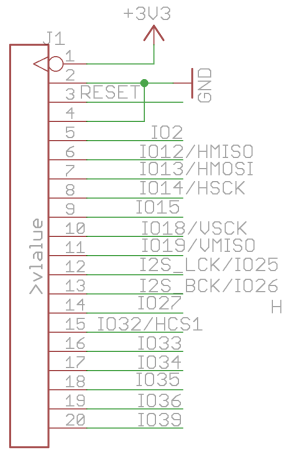

ESP32: IO35~IO39 Input Only

HEADER-12P-2.54

MakePython Audio V2.0
Charlin