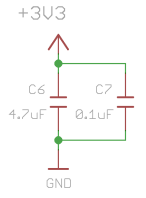

ESP32: IO35~IO39 Input Only

HEADER-12P-2.54

MakePython Audio V2.0
Charlin